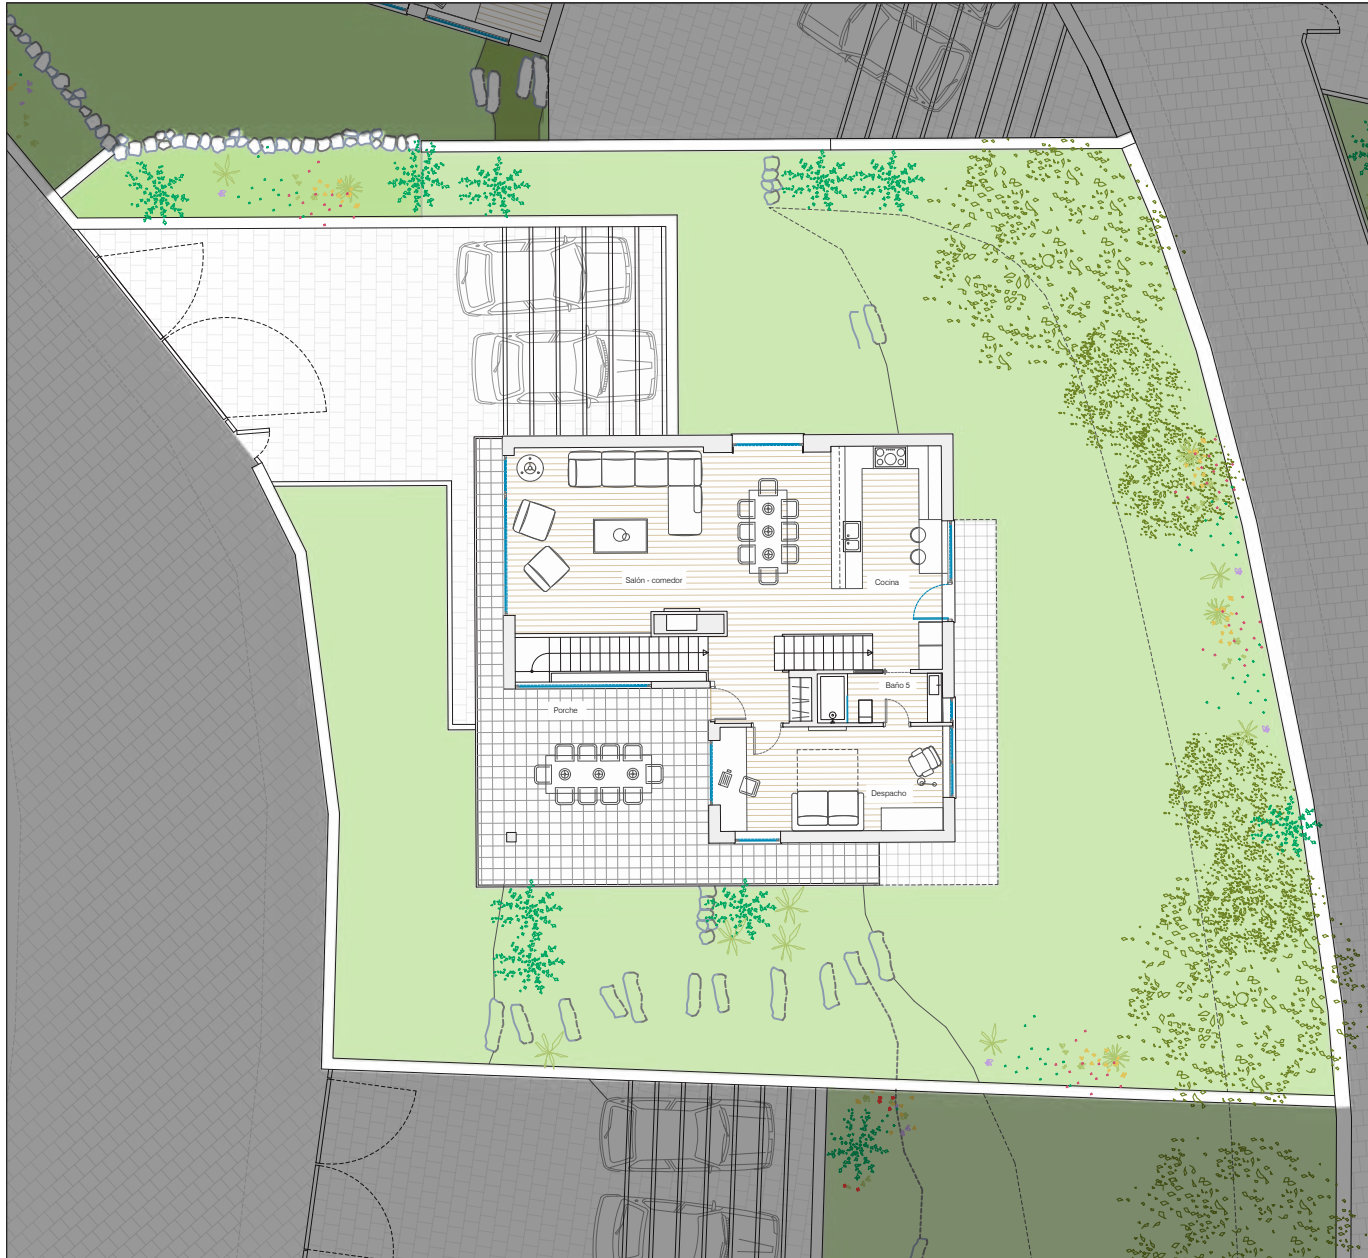

# Chalet 2

Superficie de parcela = 662 m<sup>2</sup>

PLANTA PRIMERA

PLANTA SEGUNDA

PLANTA BAJA

El presente documento es de carácter informativo y podrá experimentar variaciones por exigencias técnicas del proyecto. Todo el mobiliario es meramente decorativo. Las superficies expresadas son aproximadas.

## Chalet TIPO A Y B Planta baja

SUPERFICIES ÚTILES	
Habitación 3	14 m <sup>2</sup>
Baño 3	4 m <sup>2</sup>
Distribuidor	16,2 m <sup>2</sup>
Habitación 4	14,8 m <sup>2</sup>
Baño 4	3,7 m <sup>2</sup>
Sala de juegos (semisótano)	24,3 m <sup>2</sup>
Trastero (Sótano)	11 m <sup>2</sup>
Lavandería - servicio (SS)	13,9 m <sup>2</sup>
Baño 6 (SS)	4 m <sup>2</sup>
Porche	7,3 m <sup>2</sup>
<b>PLANTA BAJA</b>	<b>113,2 m<sup>2</sup></b>
Superficie aparcamiento	28 - 36 m <sup>2</sup>

# Chalet TIPO A Y B

SUPERFICIES CONSTRUIDAS CHALET TIPO B			
	Superficie construida interior	Superficie construida exterior	Superficie construida TOTAL
PLANTA SEGUNDA	70,0 m <sup>2</sup>		70,0 m <sup>2</sup>
PLANTA PRIMERA	106,4 m <sup>2</sup>	42,7 m <sup>2</sup>	149,1 m <sup>2</sup>
PLANTA BAJA	128,8 m <sup>2</sup>	7,3 m <sup>2</sup>	136,1 m <sup>2</sup>
<b>TOTAL</b>	<b>305,2 m<sup>2</sup></b>	<b>50,0 m<sup>2</sup></b>	<b>355,2 m<sup>2</sup></b>