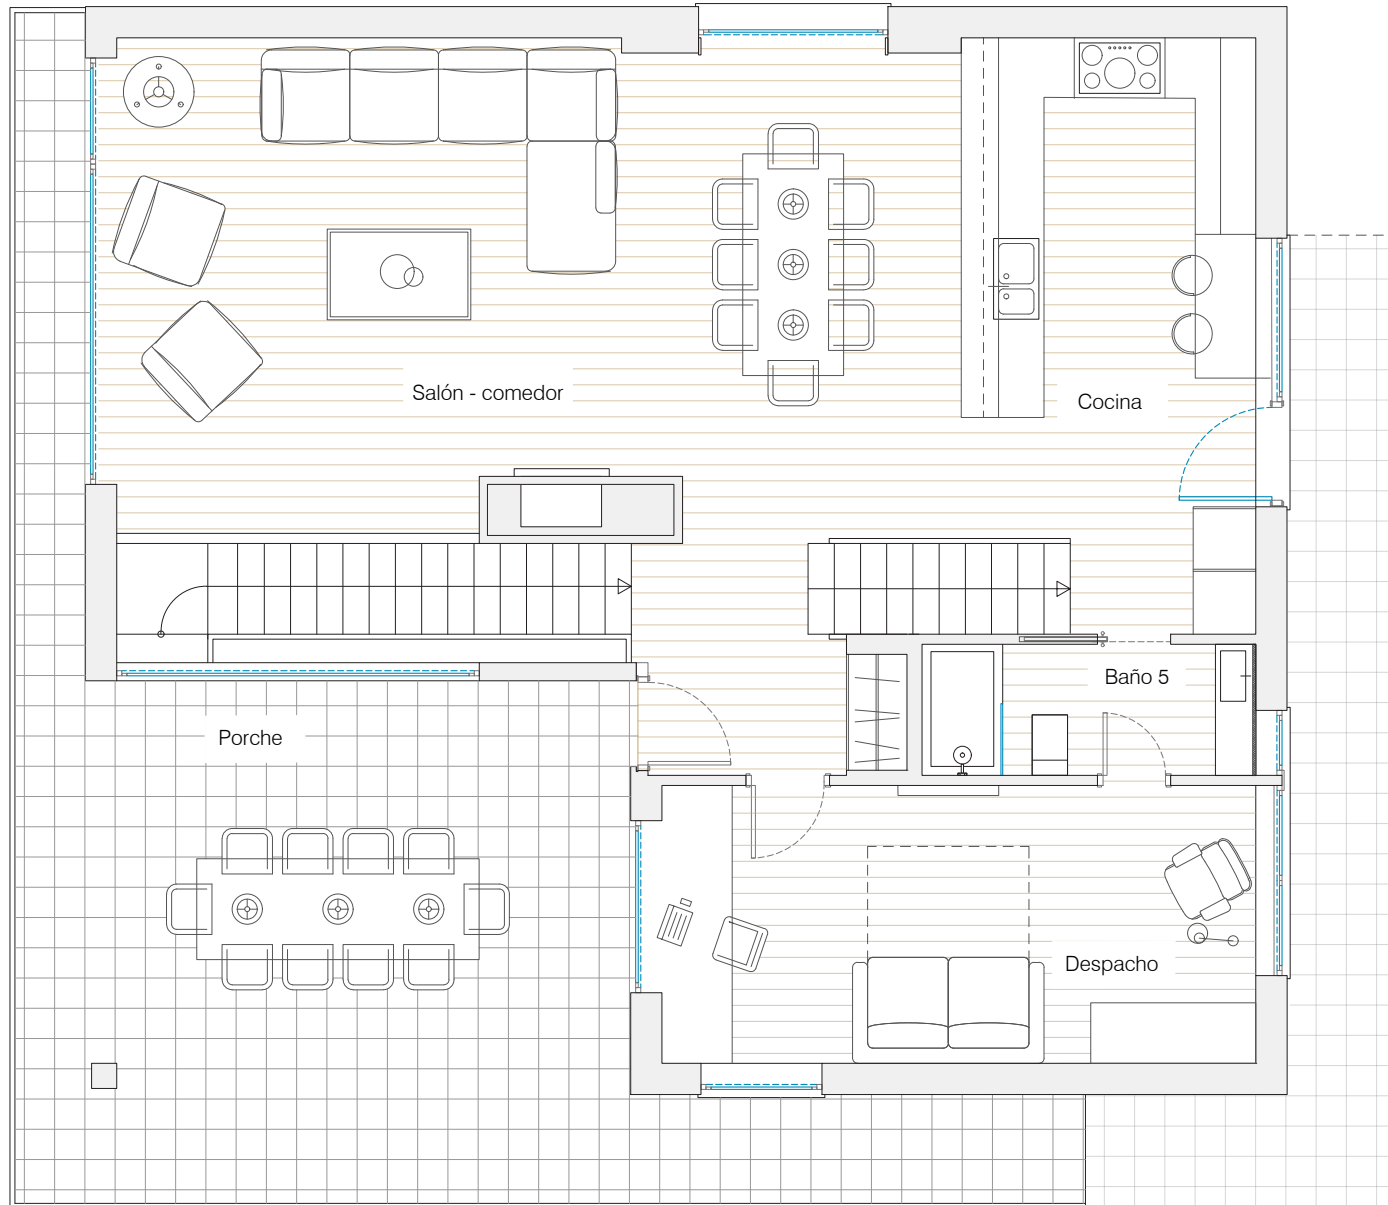

# Chalet 2

Superficie de parcela = 662 m<sup>2</sup>

PLANTA PRIMERA

PLANTA SEGUNDA

PLANTA BAJA

El presente documento es de carácter informativo y podrá experimentar variaciones por exigencias técnicas del proyecto. Todo el mobiliario es meramente decorativo. Las superficies expresadas son aproximadas.

## Chalet TIPO A Y B Planta baja

SUPERFICIES ÚTILES	
Habitación 3	14 m <sup>2</sup>
Baño 3	4 m <sup>2</sup>
Distribuidor	16,2 m <sup>2</sup>
Habitación 4	14,8 m <sup>2</sup>
Baño 4	3,7 m <sup>2</sup>
Sala de juegos (semisótano)	24,3 m <sup>2</sup>
Trastero (Sótano)	11 m <sup>2</sup>
Lavandería - servicio (SS)	13,9 m <sup>2</sup>
Baño 6 (SS)	4 m <sup>2</sup>
Porche	7,3 m <sup>2</sup>
<b>PLANTA BAJA</b>	<b>113,2 m<sup>2</sup></b>
Superficie aparcamiento	28 - 36 m <sup>2</sup>

# Chalet TIPO A Y B

## Planta primera

SUPERFICIES ÚTILES	
Salón-cocina	66,9 m <sup>2</sup>
Baño 5	4,3 m <sup>2</sup>
Despacho	16,6 m <sup>2</sup>
Porche	42,7 m <sup>2</sup>
<b>PLANTA PRIMERA</b>	<b>130,5 m<sup>2</sup></b>