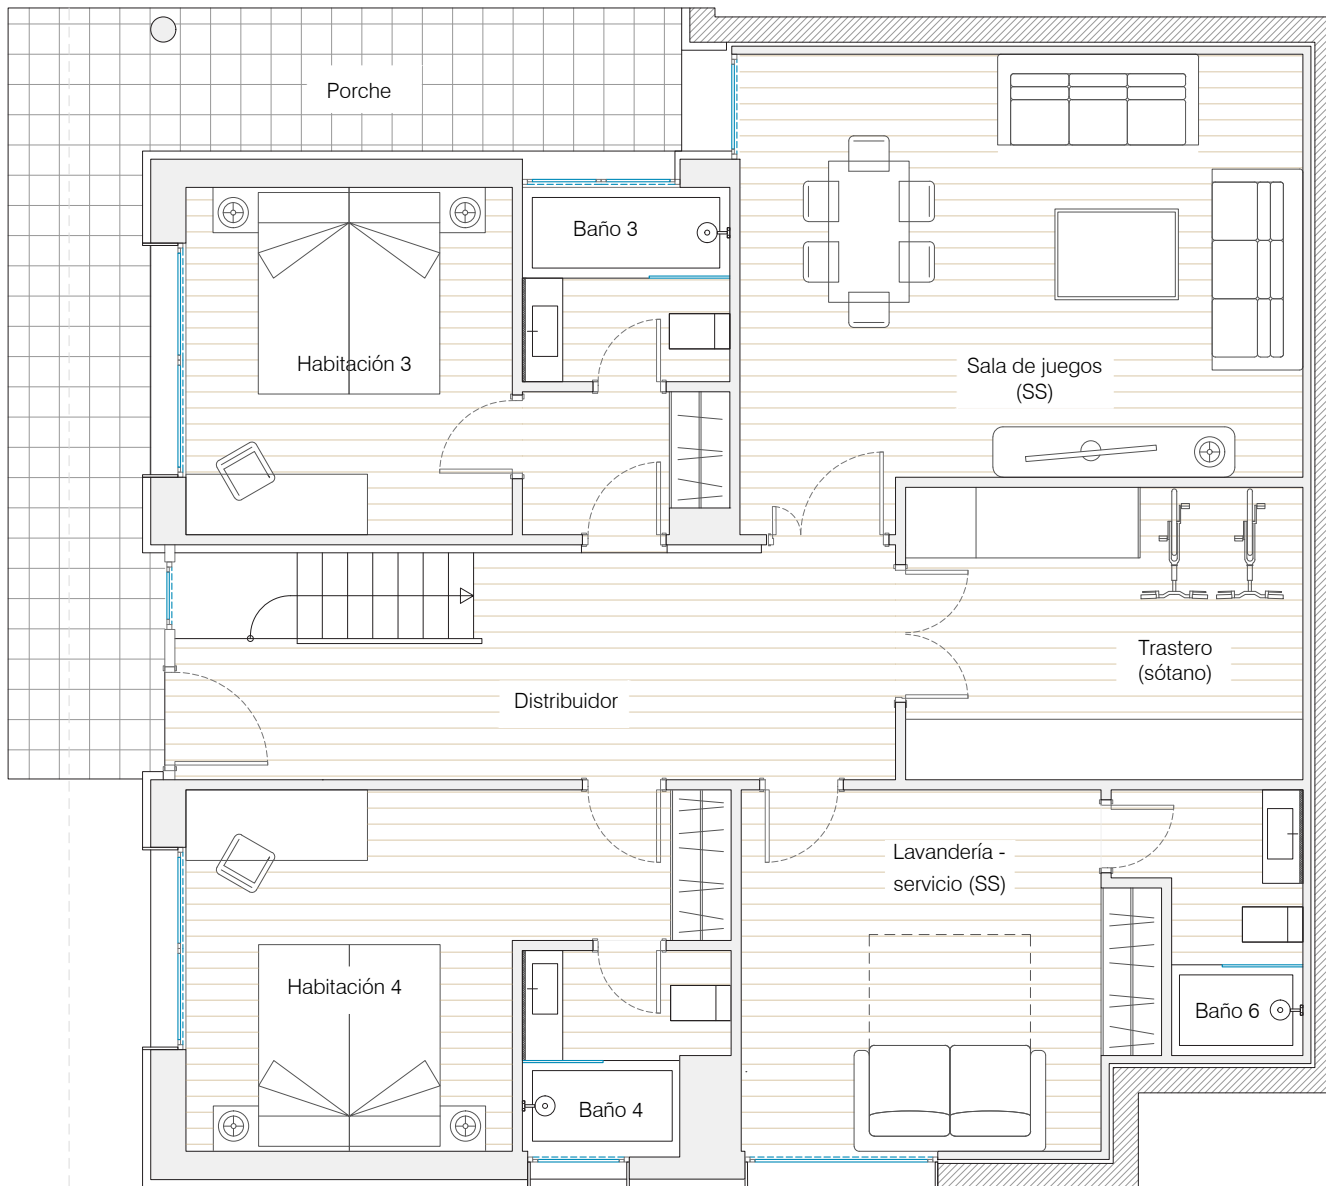

# Chalet 2

Superficie de parcela = 662 m<sup>2</sup>

PLANTA PRIMERA

PLANTA SEGUNDA

PLANTA BAJA

El presente documento es de carácter informativo y podrá experimentar variaciones por exigencias técnicas del proyecto. Todo el mobiliario es meramente decorativo. Las superficies expresadas son aproximadas.

## Chalet TIPO A Y B Planta baja

SUPERFICIES ÚTILES	
Habitación 3	14 m <sup>2</sup>
Baño 3	4 m <sup>2</sup>
Distribuidor	16,2 m <sup>2</sup>
Habitación 4	14,8 m <sup>2</sup>
Baño 4	3,7 m <sup>2</sup>
Sala de juegos (semisótano)	24,3 m <sup>2</sup>
Trastero (Sótano)	11 m <sup>2</sup>
Lavandería - servicio (SS)	13,9 m <sup>2</sup>
Baño 6 (SS)	4 m <sup>2</sup>
Porche	7,3 m <sup>2</sup>
<b>PLANTA BAJA</b>	<b>113,2 m<sup>2</sup></b>
Superficie aparcamiento	28 - 36 m <sup>2</sup>

# Chalet TIPO A Y B

## Planta primera

SUPERFICIES ÚTILES	
Salón-cocina	66,9 m <sup>2</sup>
Baño 5	4,3 m <sup>2</sup>
Despacho	16,6 m <sup>2</sup>
Porche	42,7 m <sup>2</sup>
<b>PLANTA PRIMERA</b>	<b>130,5 m<sup>2</sup></b>