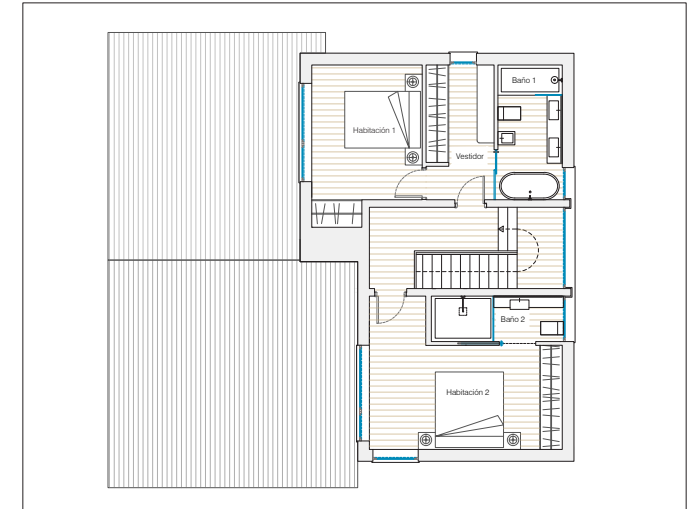

# Chalet 2

Superficie de parcela = 662 m<sup>2</sup>

PLANTA PRIMERA

PLANTA SEGUNDA

PLANTA BAJA

El presente documento es de carácter informativo y podrá experimentar variaciones por exigencias técnicas del proyecto. Todo el mobiliario es meramente decorativo. Las superficies expresadas son aproximadas.

## Chalet TIPO A Y B Planta baja

SUPERFICIES ÚTILES	
Habitación 3	14 m <sup>2</sup>
Baño 3	4 m <sup>2</sup>
Distribuidor	16,2 m <sup>2</sup>
Habitación 4	14,8 m <sup>2</sup>
Baño 4	3,7 m <sup>2</sup>
Sala de juegos (semisótano)	24,3 m <sup>2</sup>
Trastero (Sótano)	11 m <sup>2</sup>
Lavandería - servicio (SS)	13,9 m <sup>2</sup>
Baño 6 (SS)	4 m <sup>2</sup>
Porche	7,3 m <sup>2</sup>
<b>PLANTA BAJA</b>	<b>113,2 m<sup>2</sup></b>
Superficie aparcamiento	28 - 36 m <sup>2</sup>

# Chalet TIPO A Y B

## Planta primera

SUPERFICIES ÚTILES	
Salón-cocina	66,9 m <sup>2</sup>
Baño 5	4,3 m <sup>2</sup>
Despacho	16,6 m <sup>2</sup>
Porche	42,7 m <sup>2</sup>
<b>PLANTA PRIMERA</b>	<b>130,5 m<sup>2</sup></b>