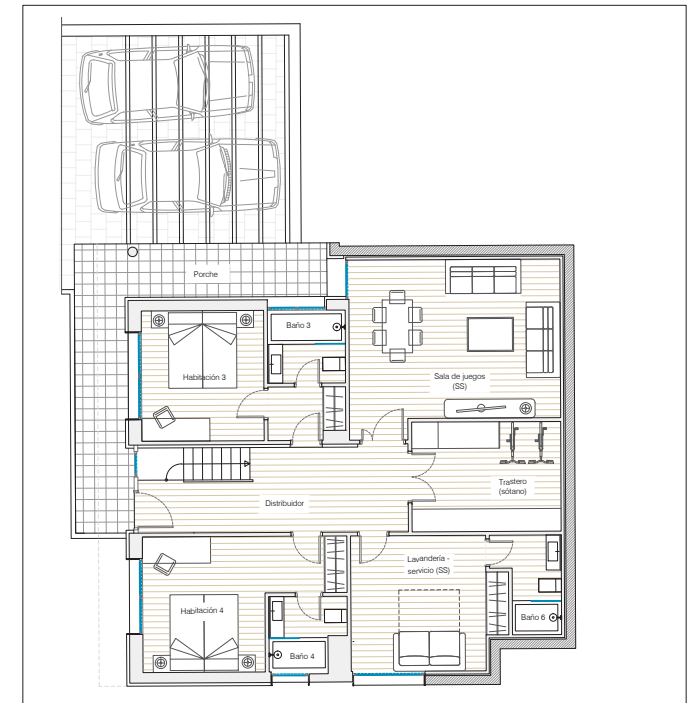

# Chalet 2

Superficie de parcela = 662 m<sup>2</sup>

PLANTA PRIMERA

PLANTA SEGUNDA

PLANTA BAJA

El presente documento es de carácter informativo y podrá experimentar variaciones por exigencias técnicas del proyecto. Todo el mobiliario es meramente decorativo. Las superficies expresadas son aproximadas.

## Chalet TIPO A Y B Planta baja

SUPERFICIES ÚTILES	
Habitación 3	14 m <sup>2</sup>
Baño 3	4 m <sup>2</sup>
Distribuidor	16,2 m <sup>2</sup>
Habitación 4	14,8 m <sup>2</sup>
Baño 4	3,7 m <sup>2</sup>
Sala de juegos (semisótano)	24,3 m <sup>2</sup>
Trastero (Sótano)	11 m <sup>2</sup>
Lavandería - servicio (SS)	13,9 m <sup>2</sup>
Baño 6 (SS)	4 m <sup>2</sup>
Porche	7,3 m <sup>2</sup>
<b>PLANTA BAJA</b>	<b>113,2 m<sup>2</sup></b>
Superficie aparcamiento	28 - 36 m <sup>2</sup>

# Chalet TIPO A Y B

## Planta primera

SUPERFICIES ÚTILES	
Salón-cocina	66,9 m <sup>2</sup>
Baño 5	4,3 m <sup>2</sup>
Despacho	16,6 m <sup>2</sup>
Porche	42,7 m <sup>2</sup>
<b>PLANTA PRIMERA</b>	<b>130,5 m<sup>2</sup></b>