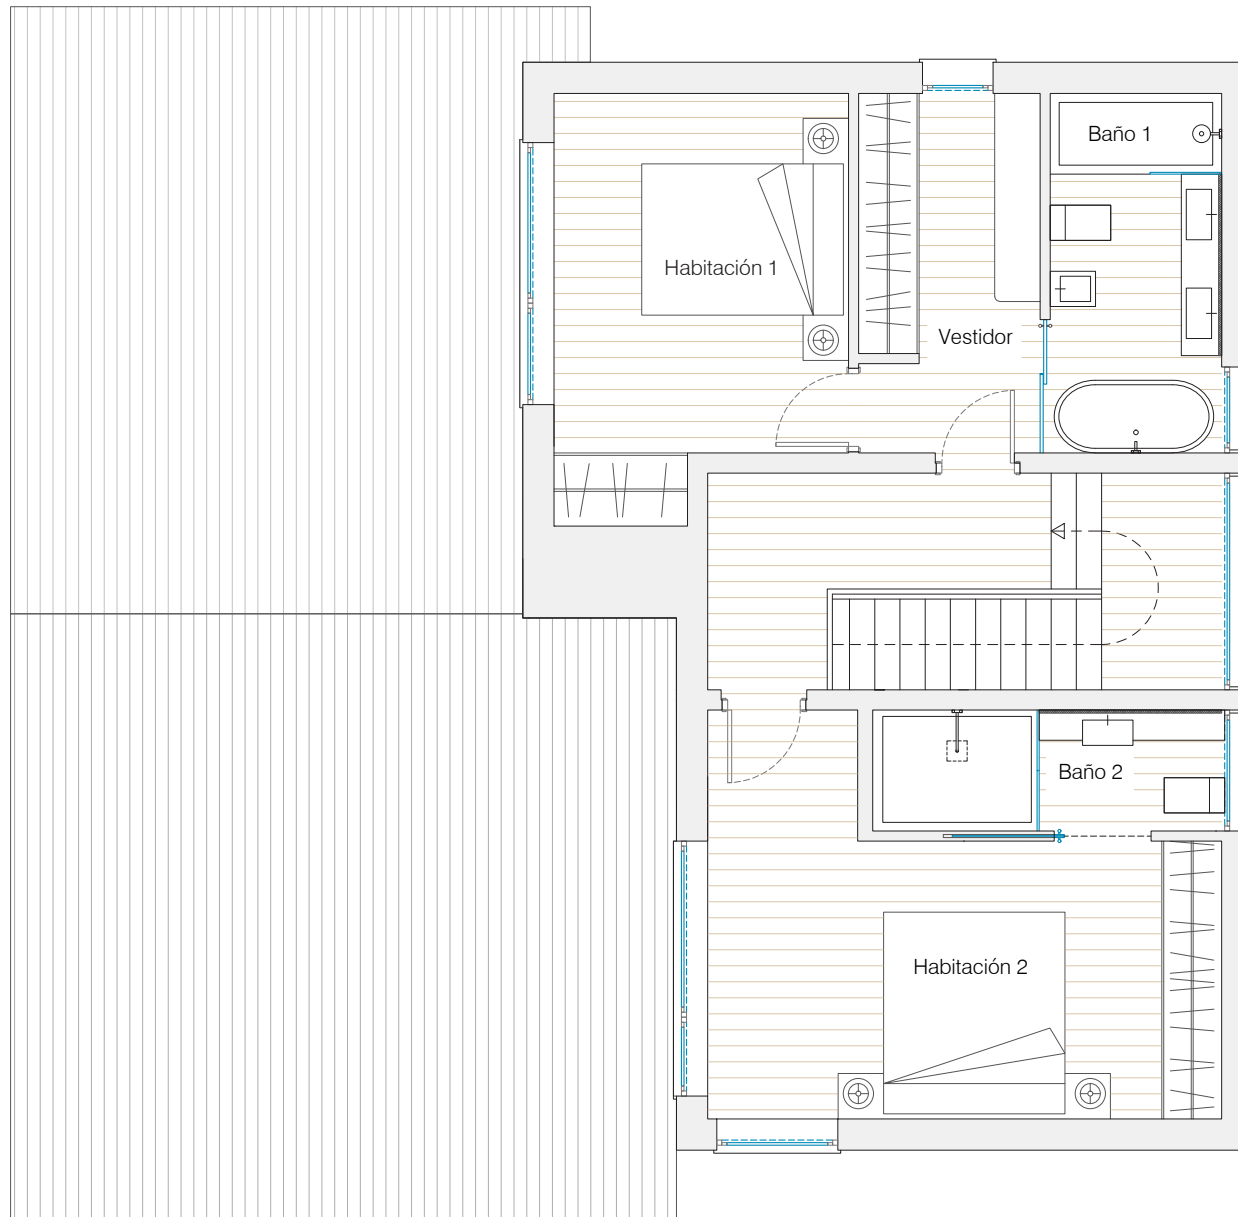

Chalet TIPO B

Planta segunda

SUPERFICIES ÚTILES	
Habitación 1	11,4 m²
Baño 1	6,1 m²
Vestidor	6,4 m²
Habitación 2	16 m²
Baño 2	4,2 m²
Pasillo-escalera	8,8 m²
P. SEGUNDA	52,9 m²
PLANTA PRIMERA	130,5 m²
PLANTA BAJA	113,2 m²
TOTAL	296,6 m²
Superficie aparcamiento	28 - 36 m²

SUPERFICIES CONSTRUIDAS CHALET TIPO B			
	Superficie construida interior	Superficie construida exterior	Superficie construida TOTAL
PLANTA SEGUNDA	70,0 m²		70,0 m²
PLANTA PRIMERA	106,4 m²	42,7 m²	149,1 m²
PLANTA BAJA	128,8 m²	7,3 m²	136,1 m²
TOTAL	305,2 m²	50,0 m²	355,2 m²